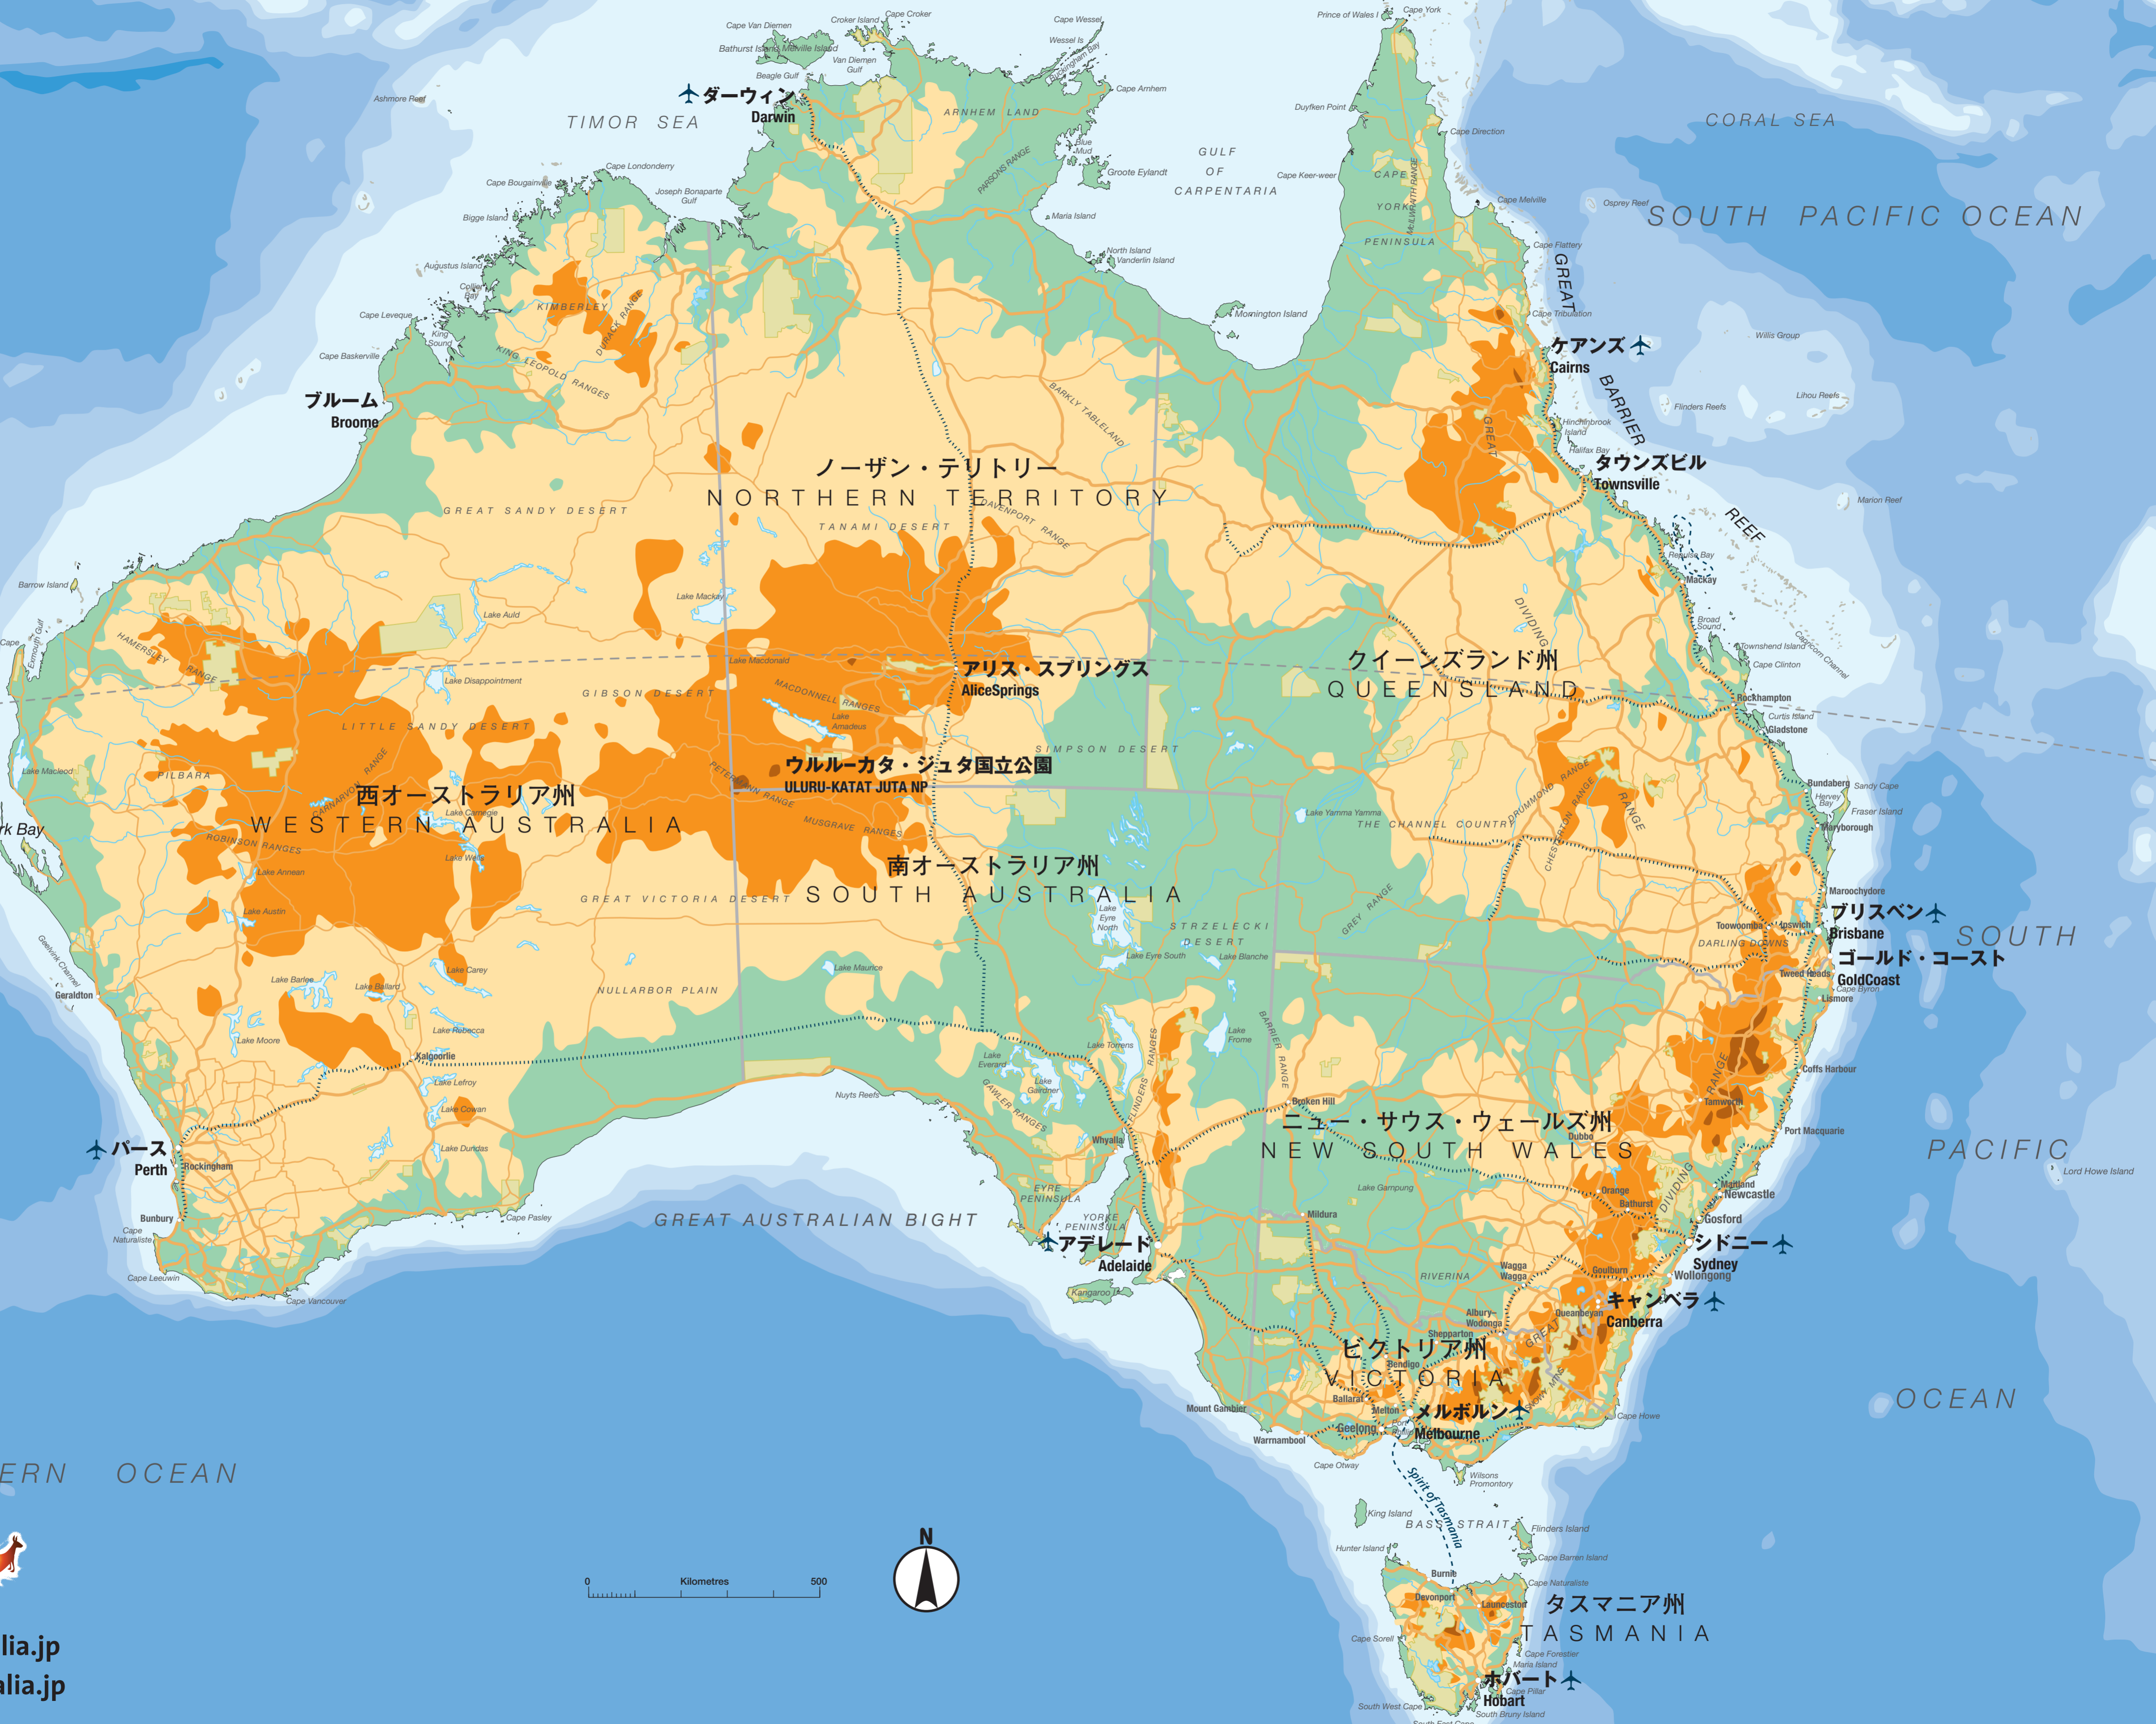

凡例

-  主要道路
-  その他の道路
-  主要鉄道
-  主要空港

INDIAN OCEAN

CORAL SEA SOUTH PACIFIC OCEAN

SOUTH PACIFIC OCEAN

PACIFIC OCEAN

SOUTHERN OCEAN

<http://www.australia.jp>
<http://school.australia.jp>

0 Kilometres 500

ノーザン・テリトリー
NORTHERN TERRITORY

クィーンズランド州
QUEENSLAND

西オーストラリア州
WESTERN AUSTRALIA

南オーストラリア州
SOUTH AUSTRALIA

ニュー・サウス・ウェールズ州
NEW SOUTH WALES

ビクトリア州
VICTORIA

タスマニア州
TASMANIA

ブルーム
Broome

ダーウィン
Darwin

アリス・スプリングス
Alice Springs

ウルル-カタ・ジュタ国立公園
ULURU-KATAT JUTA NP

パース
Perth

アデレード
Adelaide

ケアンズ
Cairns

タウンズビル
Townsville

ブリスベン
Brisbane

ゴールド・コースト
Gold Coast

シドニー
Sydney

キャンベラ
Canberra

メルボルン
Melbourne

ホバート
Hobart